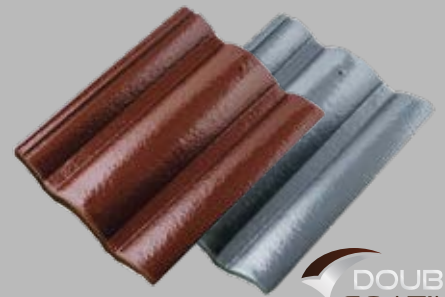

Ngói Màu SCG

ELITE SERIES

ĐẲNG CẤP RIÊNG CHO NGƯỜI THÀNH ĐẠT

DOUBLE COATING TECHNOLOGY

MÀU NGÓI BỀN ĐẸP HƠN 10 NĂM

CÁCH NHIỆT TỐT HƠN

CHỐNG ĐỘT TUYỆT ĐỐI

CHỐNG BẢM BỤI VÀ RÊU MỐC

THÂN NGÓI MẠNH MỀ VÀ CỨNG CẤP

**Màu Choco Brown
- E78**

**Màu Titanium Grey
- E79**

MỚI ! MÀU SẮC BỀN ĐẸP VÀ SÁNG BÓNG
VỚI CÔNG NGHỆ

MÀU SẮC BỀN LÂU TRÊN 10 NĂM

Với công nghệ phủ màu hiện đại Double Coating, viên ngói sẽ luôn sáng bóng và bền màu trên 10 năm.

BỀ MẶT NGÓI SÁNG BÓNG

Bề mặt của ngói sáng bóng và sang trọng thể hiện phong cách độc đáo của căn nhà.

KHÔNG GIAN SỐNG DỊU MÁT

Bề mặt viên ngói sáng bóng giúp phản xạ nhiệt và ngăn chặn nhiệt hấp thu vào mái, tạo không gian sống dịu mát và tiết kiệm điện năng cho thiết bị điều hòa.

CÔNG NGHỆ PHỦ MÀU KÉP DOUBLE COATING

MÁI NGÓI THÔNG THƯỜNG

MÁI NGÓI CÔNG NGHỆ

Mới sản xuất

Sau vài năm sử dụng

Mới sản xuất

Sau vài năm sử dụng

Công nghệ phủ màu kép Double Coating là bước đột phá từ công nghệ phủ màu Ultra Wet on Wet, với việc sử dụng các hạt màu có kích thước siêu nhỏ, xi măng portland cao cấp và lớp phủ màu đặc biệt. Bước cải tiến mới nhất từ SCG giúp viên ngói SCG ELITE Series có màu sắc bền đẹp, sáng bóng, cách nhiệt tốt hơn và giảm thiểu bụi bẩn hay rêu bám.