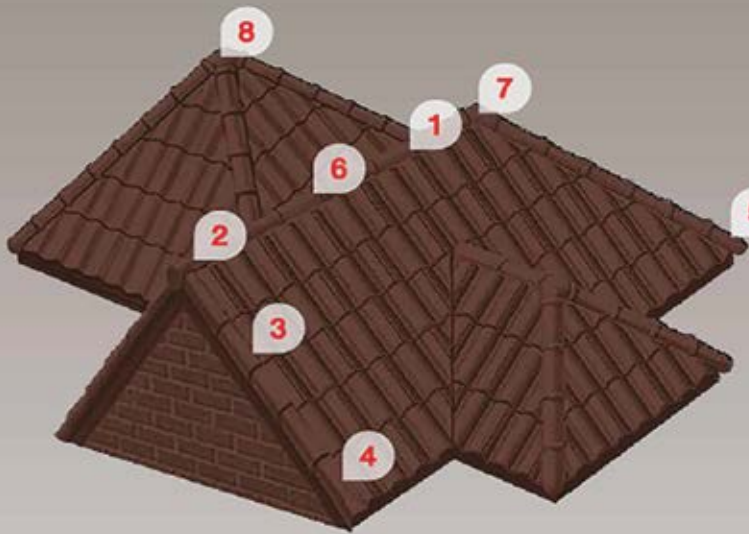

CÔNG NGHỆ PHỦ MÀU KÉP DOUBLE COATING

MÁI NGÓI THÔNG THƯỜNG

MÁI NGÓI CÔNG NGHỆ

Mới sản xuất

Sau vài năm sử dụng

Mới sản xuất

Sau vài năm sử dụng

Công nghệ phủ màu kép Double Coating là bước đột phá từ công nghệ phủ màu Ultra Wet on Wet, với việc sử dụng các hạt màu có kích thước siêu nhỏ, xi măng portland cao cấp và lớp phủ màu đặc biệt. Bước cải tiến mới nhất từ SCG giúp viên ngói SCG ELITE Series có màu sắc bền đẹp, sáng bóng, cách nhiệt tốt hơn và giảm thiểu bụi bẩn hay rêu bám.

Kết quả cho thấy, màu sắc trên viên ngói thông thường sẽ bị phai màu rõ rệt. Trong khi đó, màu sắc viên ngói SCG ELITE được sản xuất theo công nghệ Nano Shield vẫn sáng bóng và tươi đẹp.

1 Ngói nóc

Dùng phủ đường nóc và hông mái (3.3 viên/m²)